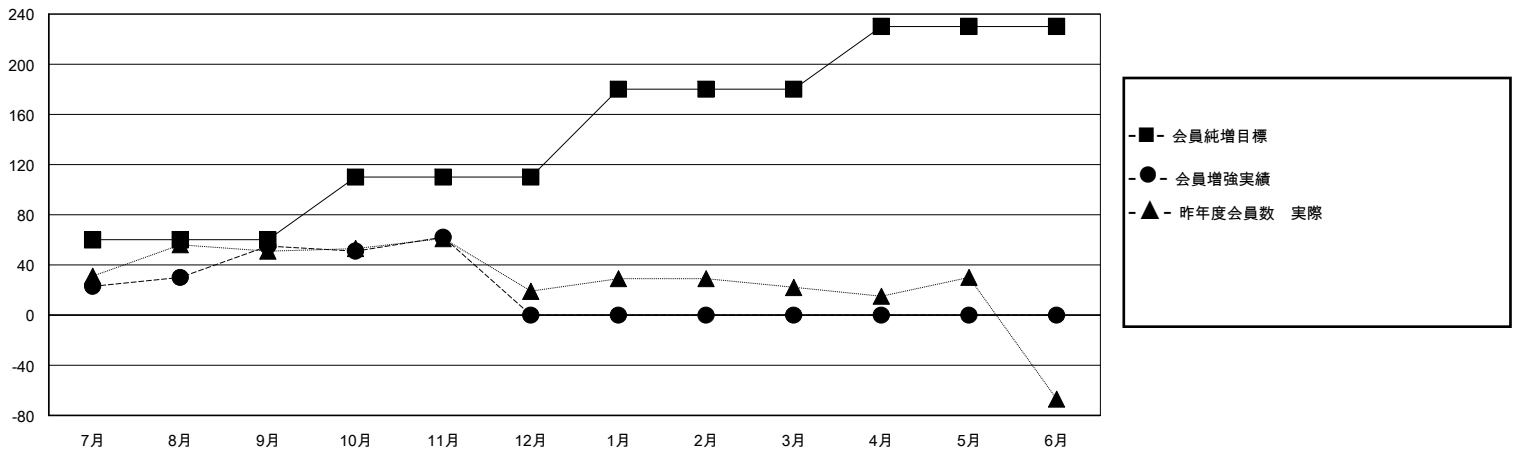

MONTHLY MEMBERSHIP PROGRESS REPORT

District 336 C

Results as of: 11/30/2024

GMT:

地域 JAPAN

GMT会則地域

クラブ				名			
結果：2024-2025				結果：2024-2025			
四半期	新クラブ目標	新クラブ	解散クラブ	四半期	会員純増目標	会員増強実績	退会者(転籍を含む)実際
7月/8月/9月	0	0	0	7月/8月/9月	60	83	25
10月/11月/12月	1	0	0	10月/11月/12月	50	20	12
1月/2月/3月	0	0	0	1月/2月/3月	70	0	0
4月/5月/6月	0	0	0	4月/5月/6月	50	0	0

新クラブ目標及び実績累計

会員目標及び実績累計

解散クラブ: 0	37 CLUBS OF 76 一名以上の新会員を登録	男女別
退会者		男性 2,282 (81.70%)
物故会員 6		女性 511 (18.30%)
クラブ解散 0	会員累計データを見るには、ここをクリック	世帯主/家族会員合計 0
その他 28		国際会費半額の家族会員 0
合計 34		